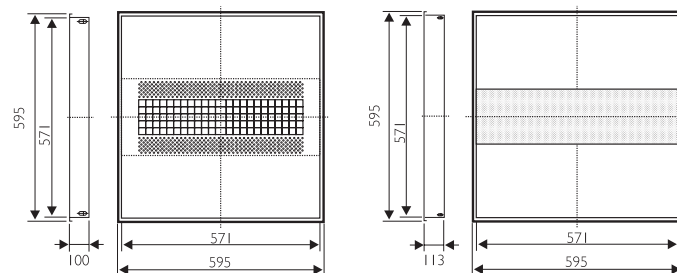

FBS 430 / FBS 430 P5

Technical Drawing

**Ordering data**

Type	Ordering data	Quantity per box	Dimensions (mm)	Net weight (kg)	Gross weight (kg)	Volume (m3)
FBS430 M 2XPL-L36W IC P5	919015084126	2	650x650x230	4.5	12	0.089
FBS430 M 2XPL-L36W IC	919015084127	2	650x650x230	4.5	12	0.089
FBS 430 2XPLL 36W P5 HF EBT 236	919015810179	2	650x650x230	4	11	0.089
FBS 430 2XPLL 36W HF EBT 236	919015810218	2	650x650x230	4	11	0.089
FBS 430 P 2XPLL 40W P5 EBP P3019	919615810213	2	650x650x230	4	11	0.089